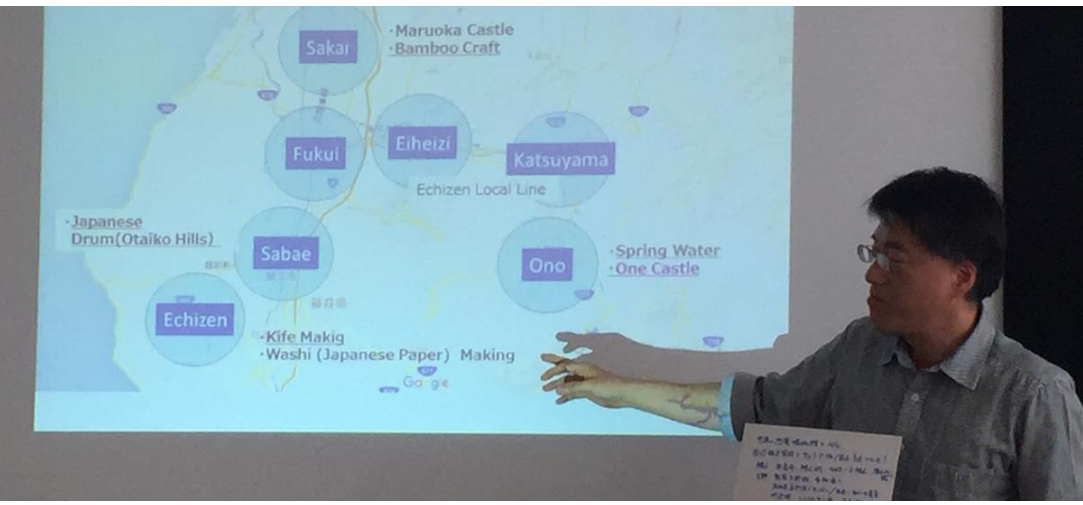

オープンデータデイ福井2016 開催ネーム「ダイナソン」

(3)ダイナソン内容

「恐竜博物館をより楽しむアプリ」を基に、「PR」と「より面白く」のテーマでハッカソンを開催。
発表会時にはガチャピンがネット中継で登場。
※ガチャピンは恐竜であり、以前に「ガチャピン・ルーツ展 in Fukui」を開催
1日館長にも就任

発表の様子