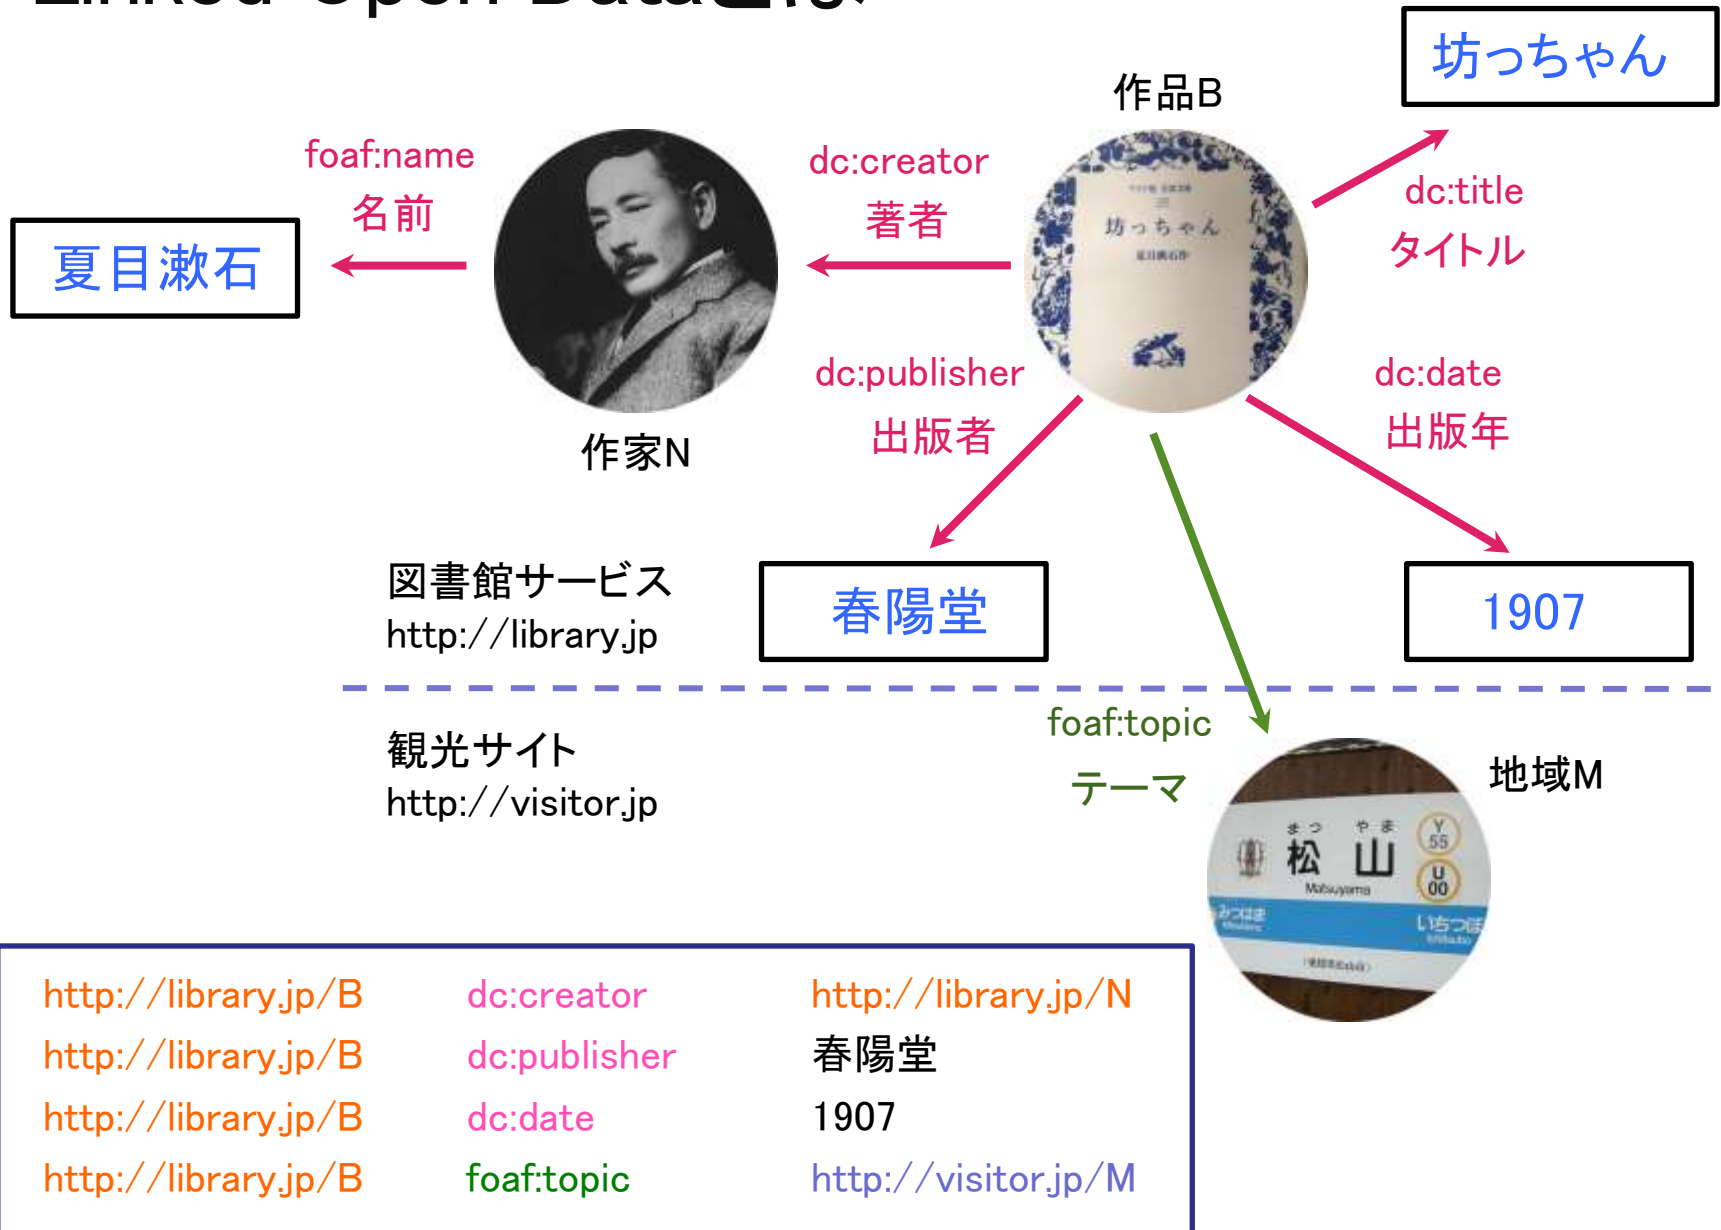

Open = つながる。

Linked Open Dataチャレンジ

国立情報学研究所

大向 一輝

LODチャレンジとは

- 国内初のオープンデータに関するコンテスト
 - 主催: LODチャレンジ実行委員会(有志)
- 第2回開催中
 - 応募期間: 2012年10月1日～2013年1月31日
 - 授賞式: 2013年3月7日
 - <http://lod.sfc.keio.ac.jp/challenge2012/>

LODチャレンジの特徴

- データを使うだけでなく、作る側も評価する
 - アプリケーション部門
 - ビジュアライゼーション部門
 - データセット部門
 - アイデア部門
 - EU Open Data Challengeを参考に
- コラボレーション促進
 - 応募情報の公開
 - 期間中に応募されたデータを利用したアプリ開発
 - イベント開催・協力
 - LODチャレンジデーなど計21イベント

5 ★ Open Data

Tim Berners-Lee, the inventor of the Web and Linked Data initiator, suggested a 5 star deployment scheme for Open Data. Here, we give examples for each step of the stars and explain costs and benefits that come along with it.

Linked Open Dataとは

LODチャレンジ2011

- 応募期間:2011年10月11日～2012年1月31日
- 応募総数:73件
 - データセット部門:21件
 - アイデア部門:34件
 - アプリケーション:18件
- 授賞式:2012年3月8日
 - セマンティックWebコンファレンスにて
 - 部門賞・スポンサー／パートナー賞・審査員特別賞

受賞作品 - アプリケーション部門

- LinkData (<http://linkdata.org/>)
 - テーブルデータをRDF形式に変換・公開
 - LOD公開のインフラ
 - CityData・LinkData Appなどの派生プロジェクト