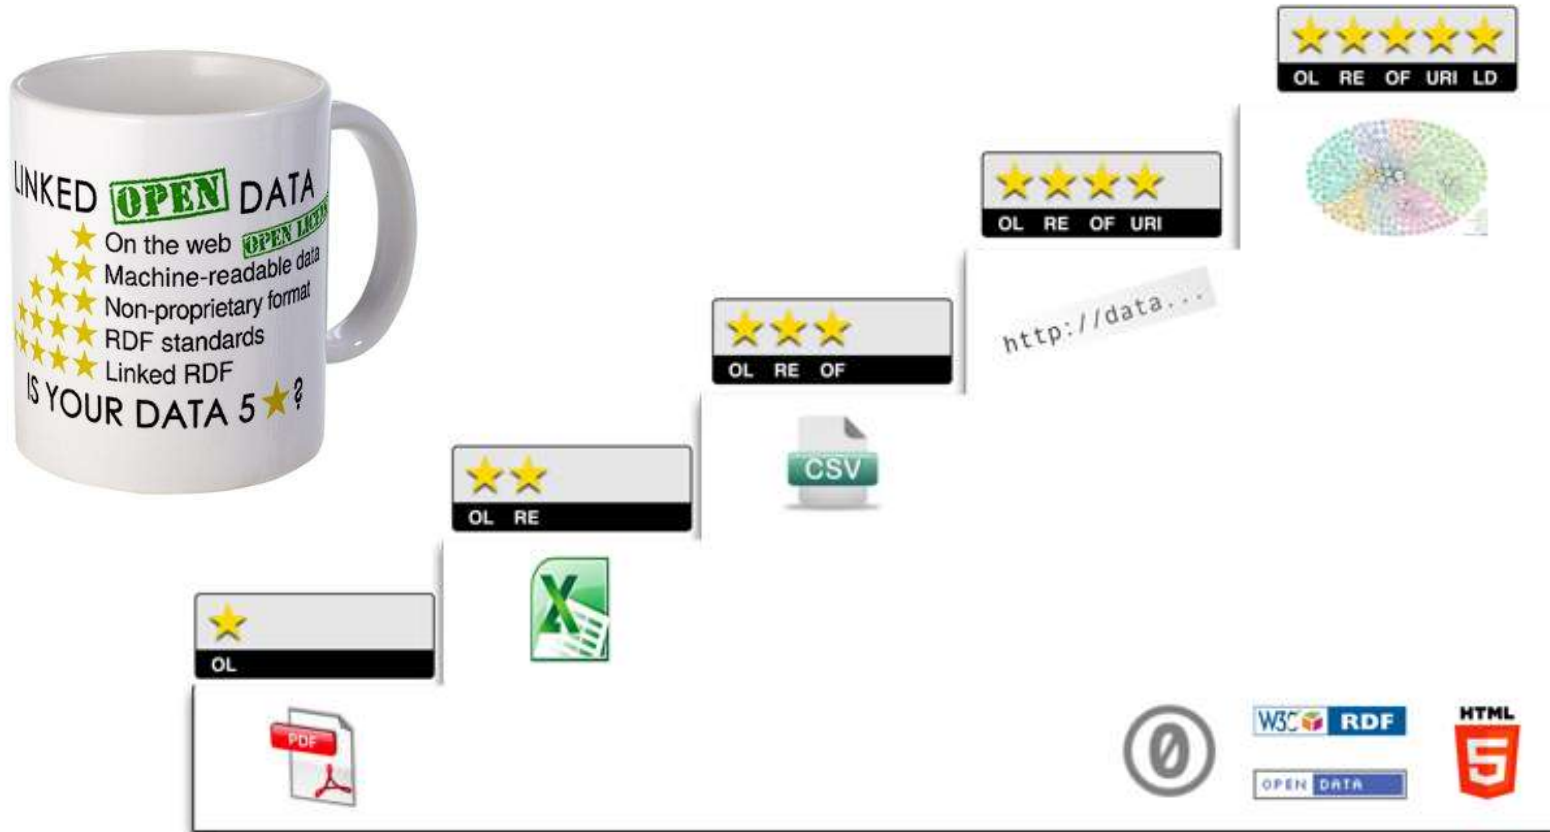

Open = つながる。

Linked Open Dataチャレンジ

国立情報学研究所

大向 一輝

LODチャレンジとは

- 国内初のオープンデータに関するコンテスト
 - 主催: LODチャレンジ実行委員会(有志)
- 第2回開催中
 - 応募期間: 2012年10月1日～2013年1月31日
 - 授賞式: 2013年3月7日
 - <http://lod.sfc.keio.ac.jp/challenge2012/>

Linked Open Dataとは

LODチャレンジ2011

- 応募期間:2011年10月11日～2012年1月31日
- 応募総数:73件
 - データセット部門:21件
 - アイデア部門:34件
 - アプリケーション:18件
- 授賞式:2012年3月8日
 - セマンティックWebコンファレンスにて
 - 部門賞・スポンサー／パートナー賞・審査員特別賞

受賞作品 - アプリケーション部門

- LinkData (<http://linkdata.org/>)
 - テーブルデータをRDF形式に変換・公開
 - LOD公開のインフラ
 - CityData・LinkData Appなどの派生プロジェクト