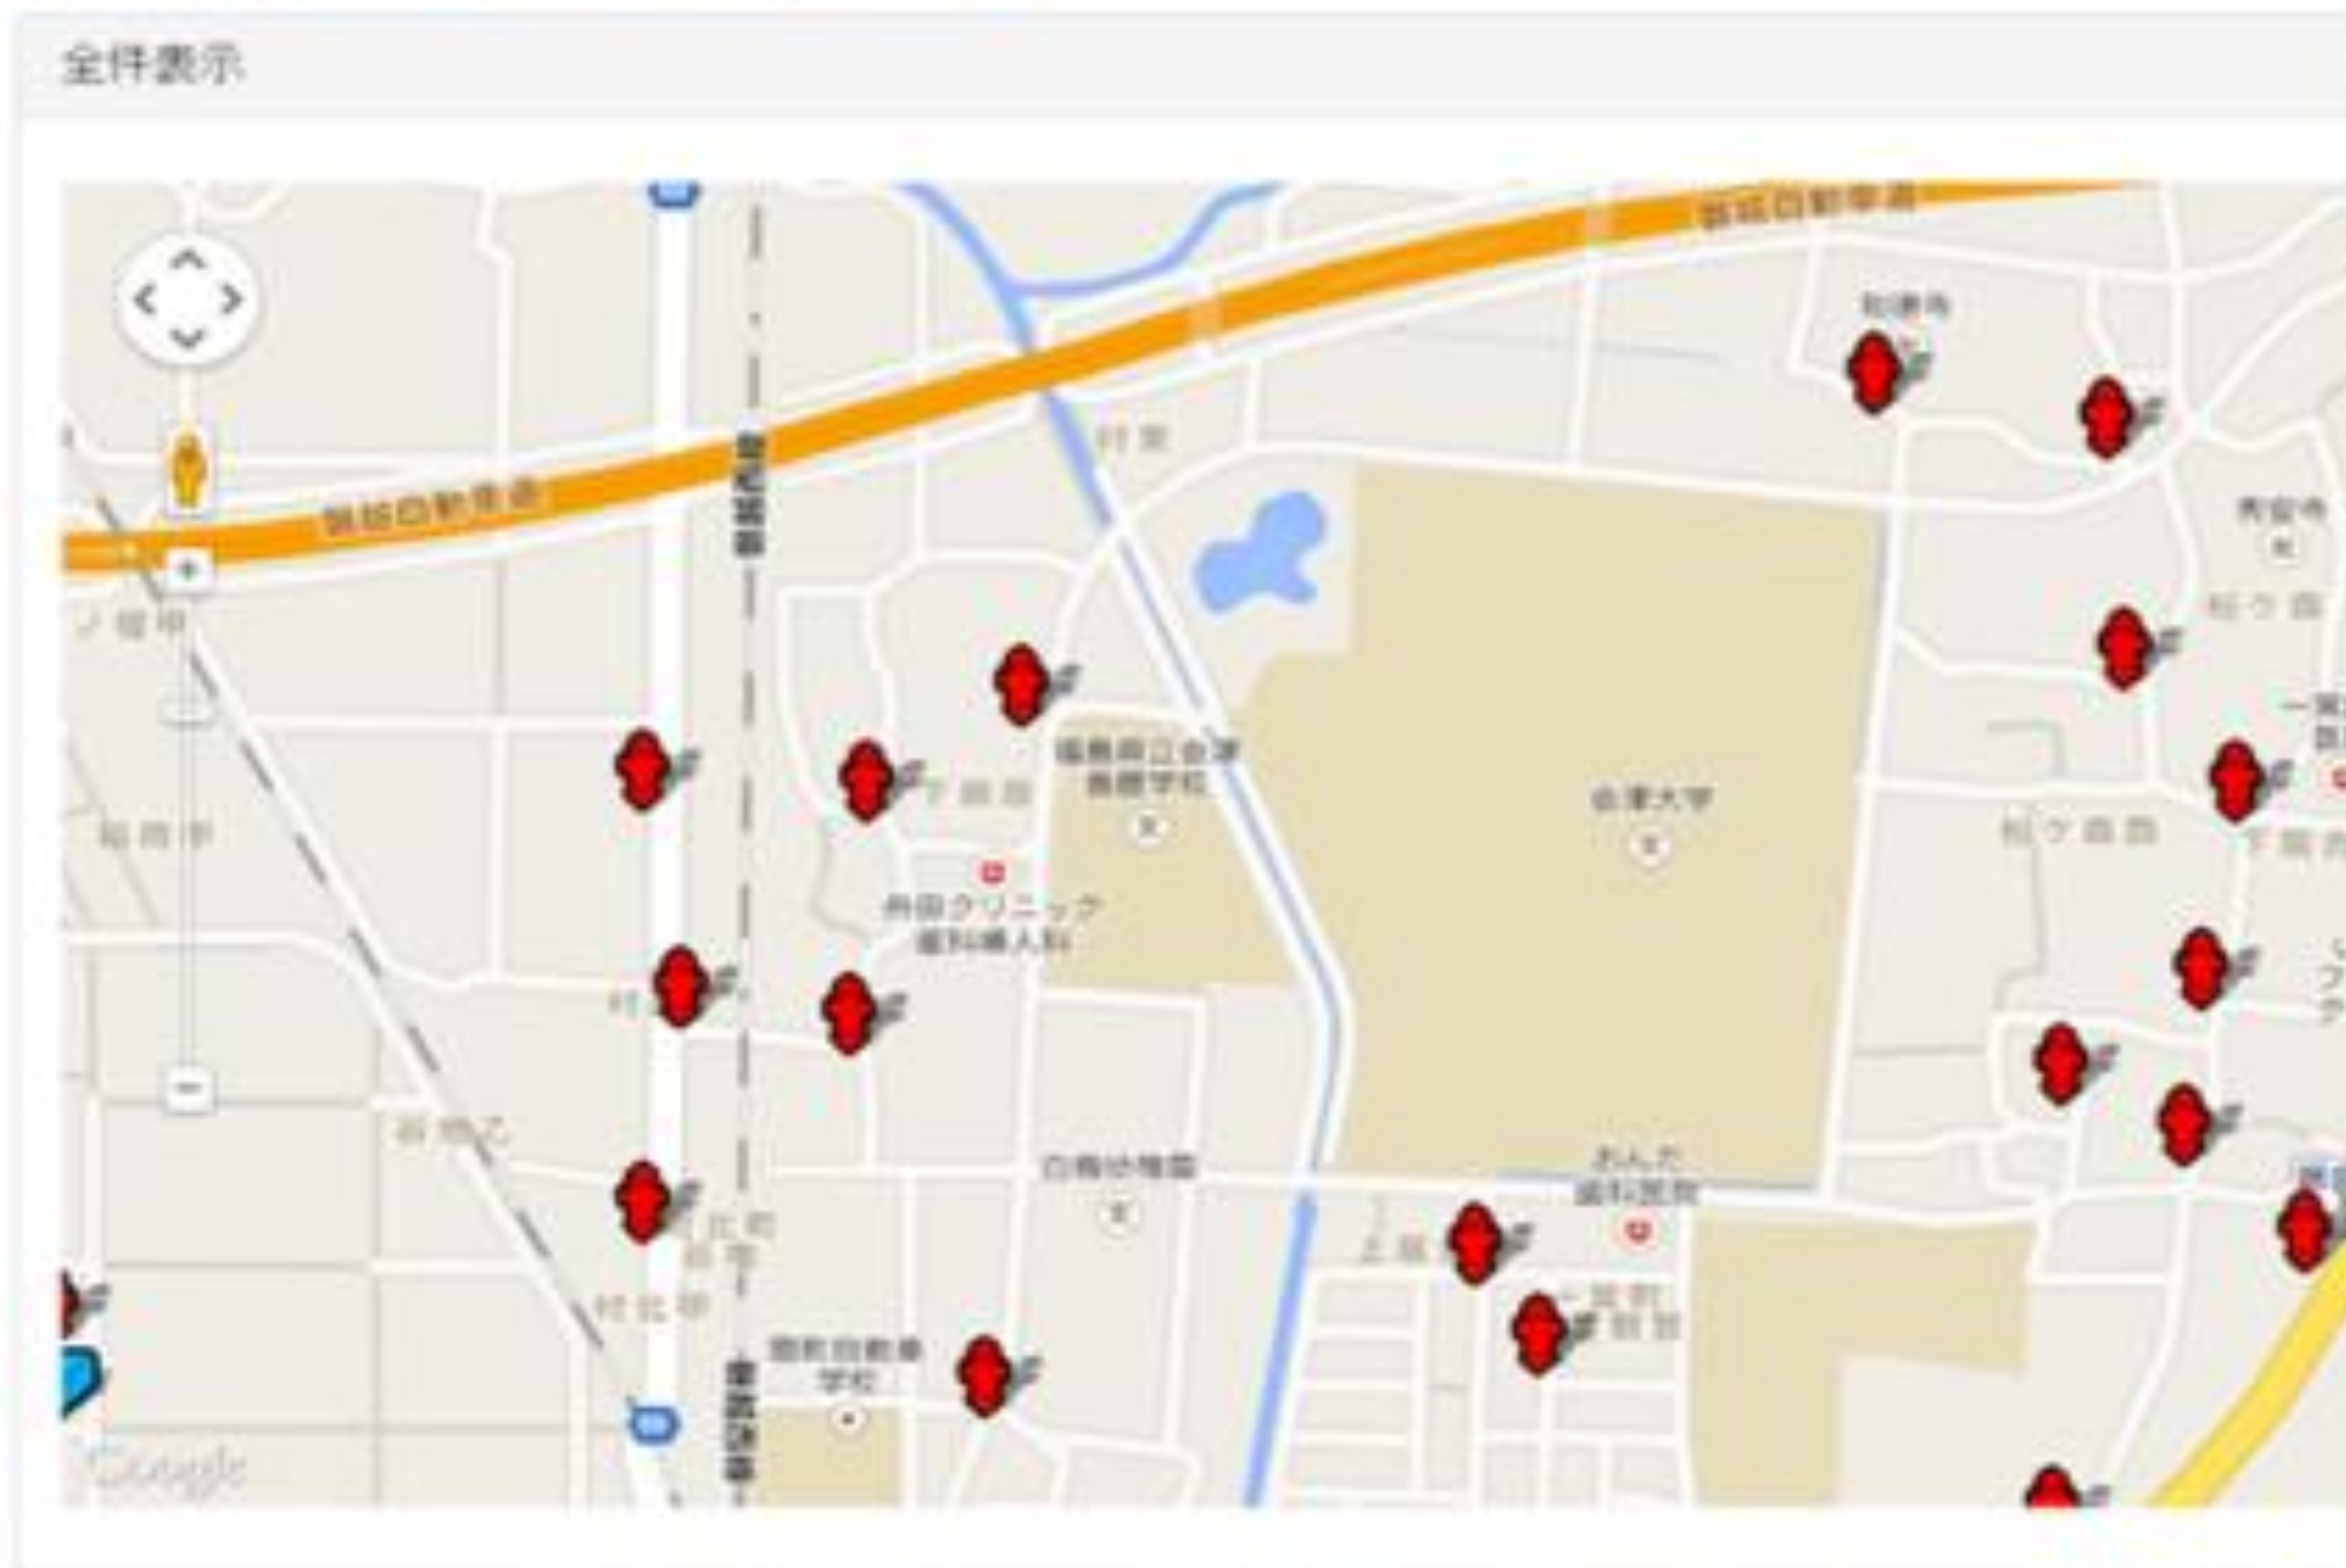

コミュニティ発のツールなども誕生

消防団員が消火栓を探すための消火栓マップ

会津若松市消火栓マップ